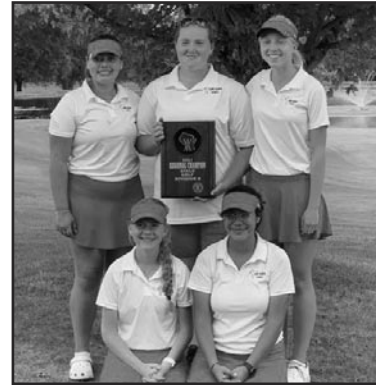

The Teams – Division 2

Arcadia/Independence

		Day 1		Day 2		Total
		9	18	27	36	
1. Hallie Tulip	12	___	___	___	___	___
2. Whitney Sonsalla	11	___	___	___	___	___
3. Kenzie Wolfe	12	___	___	___	___	___
4. Ahnna Bautch	11	___	___	___	___	___
5. Ithzel Cossio	11	___	___	___	___	___

Coach Mike Sobotta