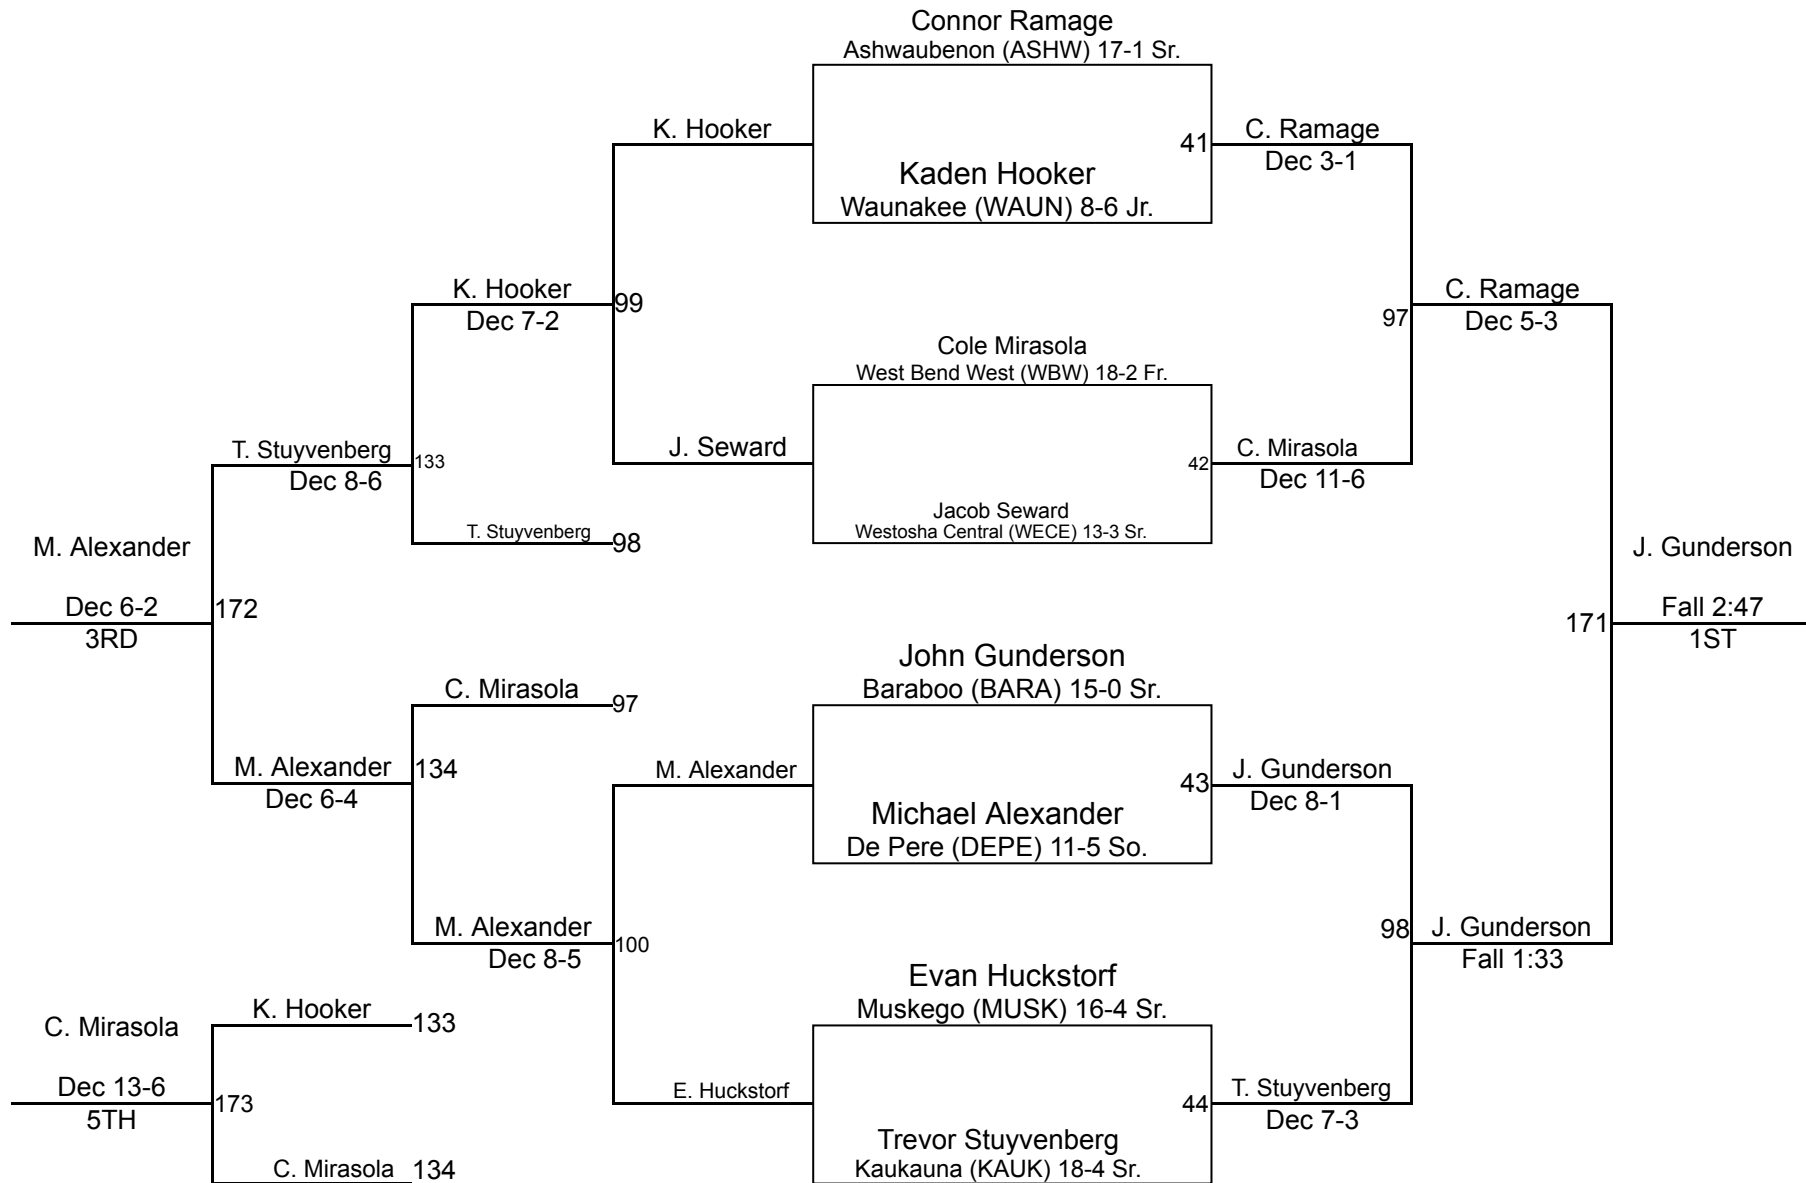

2021 WIAA Individual State - D1

160

2021 WIAA Individual State - D1

170

2021 WIAA Individual State - D1

182

2021 WIAA Individual State - D1

195