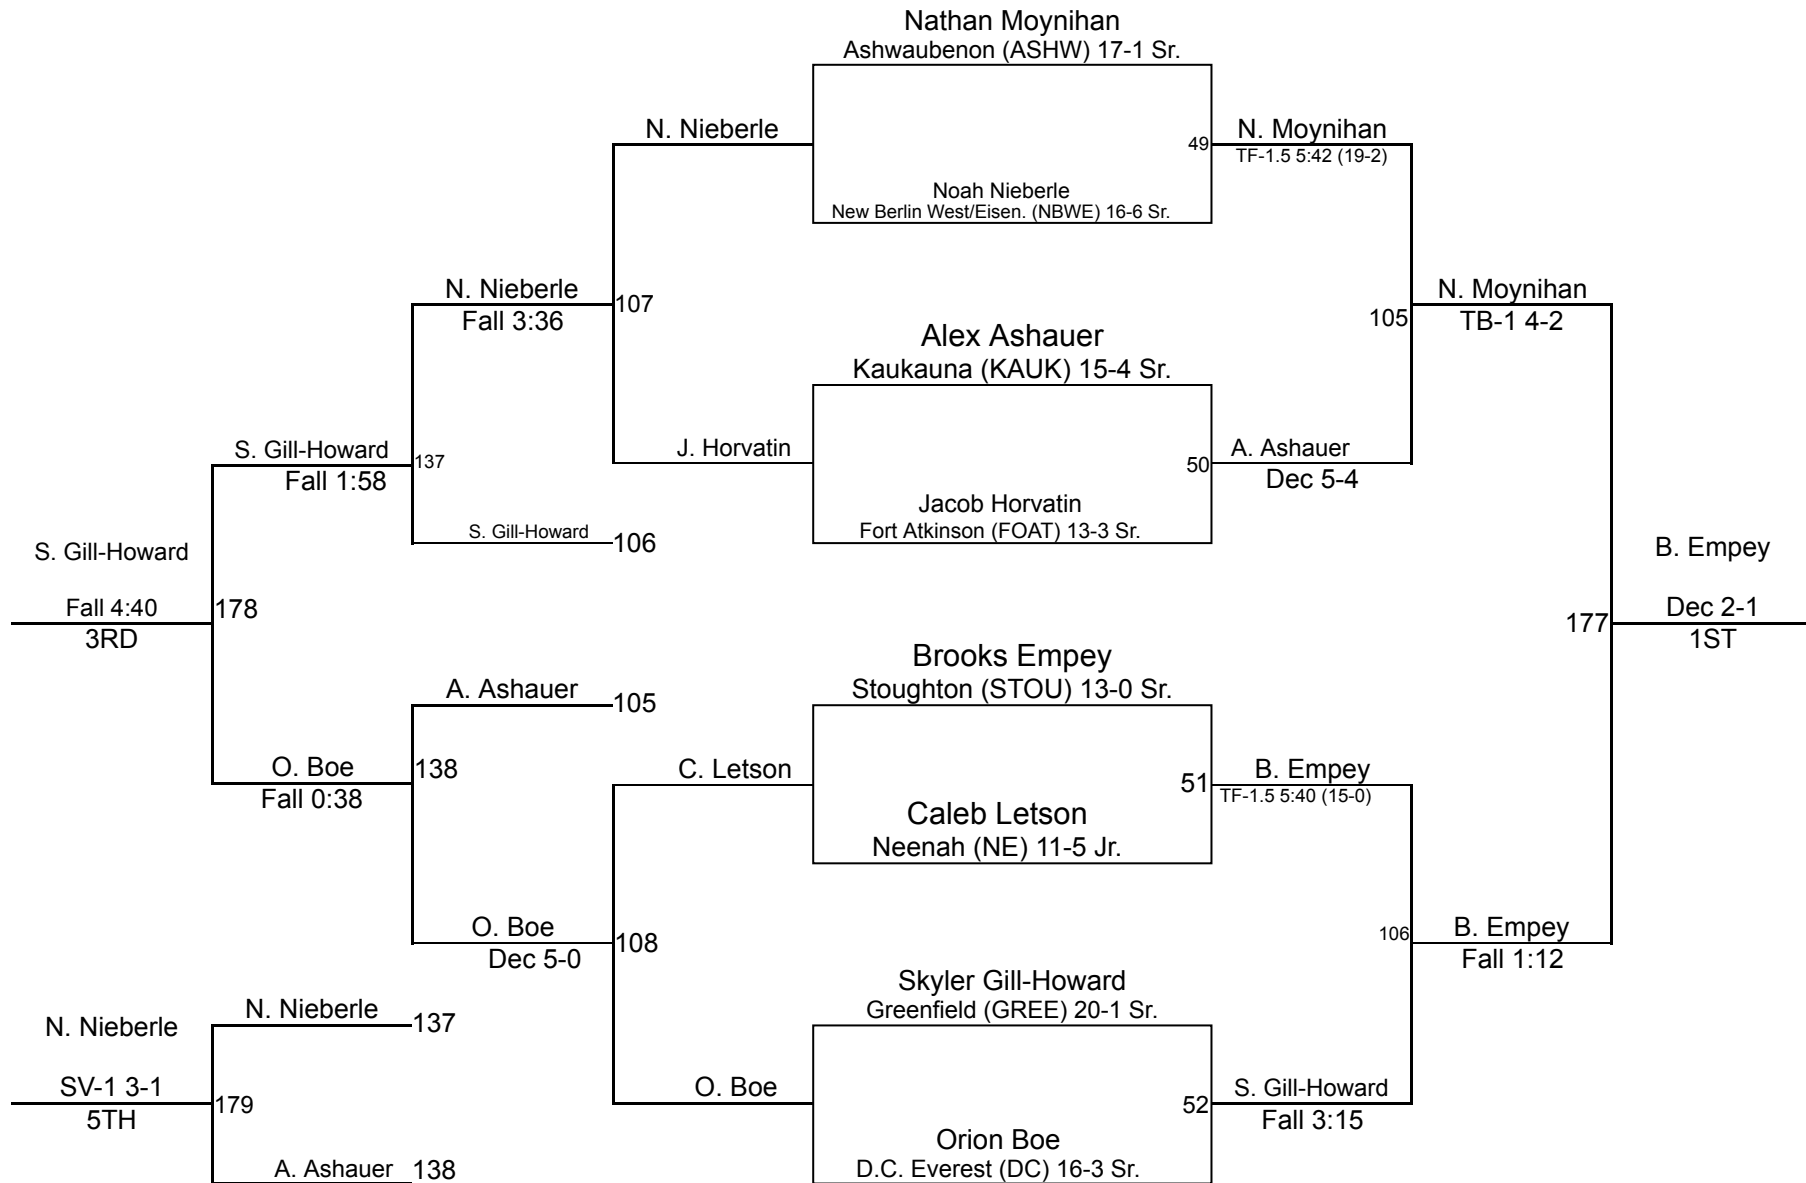

2021 WIAA Individual State - D1

220