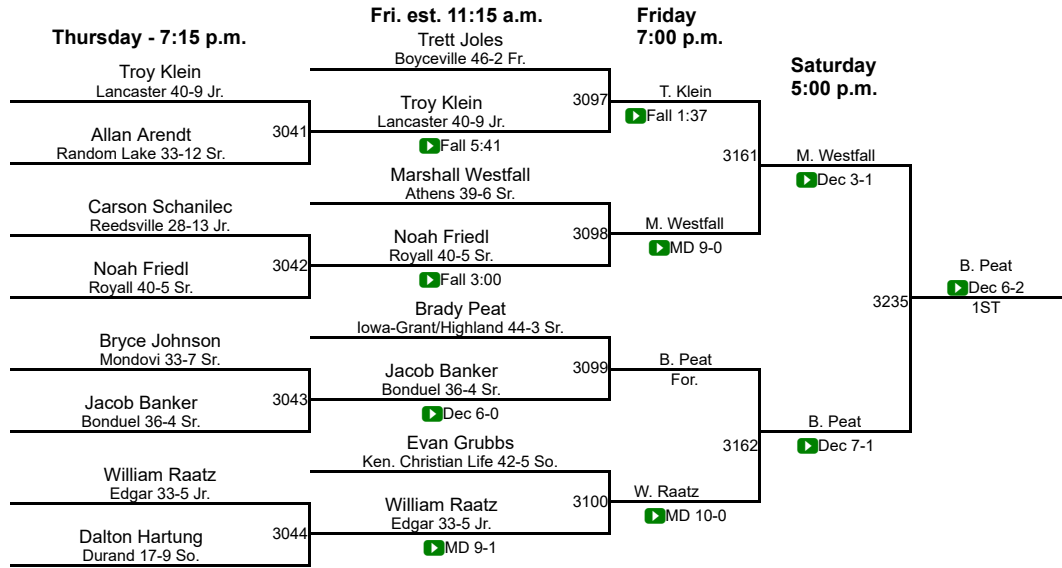

D3-182

D3-195