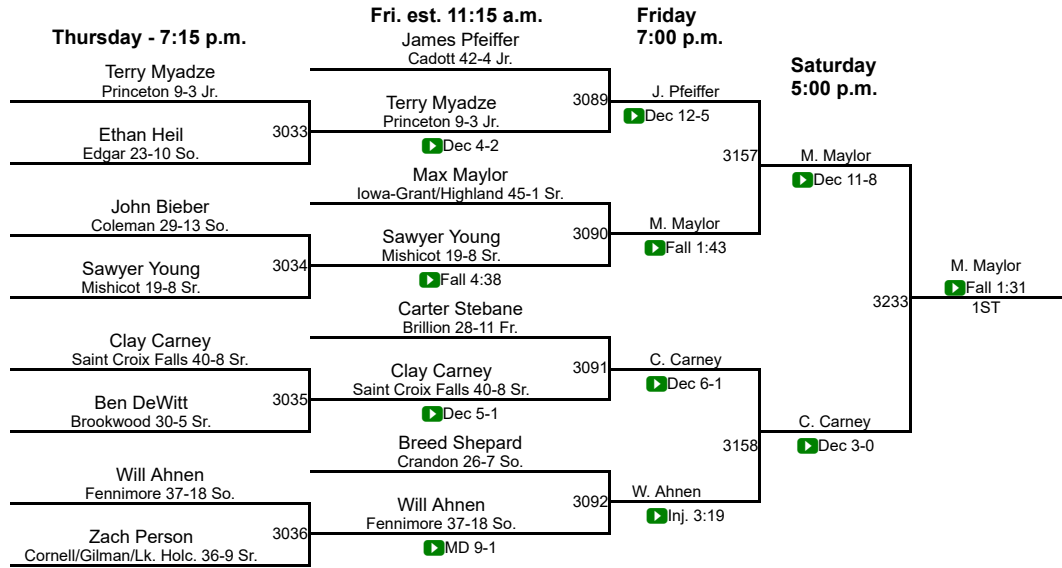

D3-160

D3-170