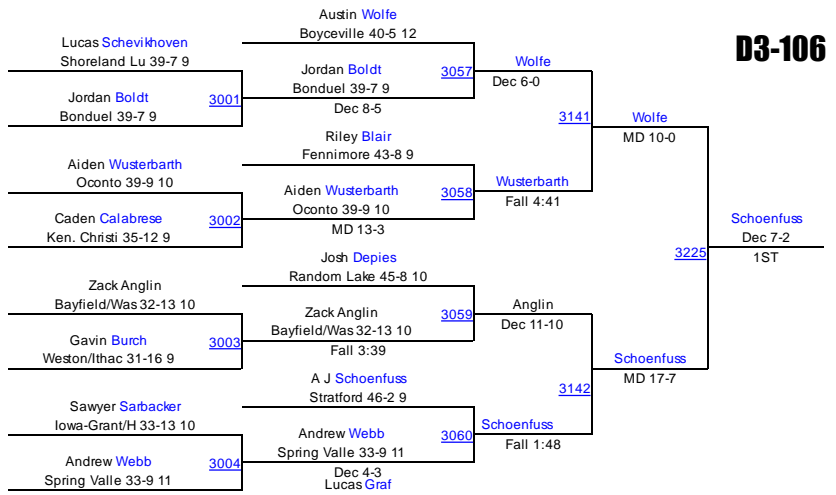

D3-106

D3-113

D3-120

D3-126

D3-132

D3-138

D3-145

D3-152

D3-160

D3-170

D3-182

D3-195

D3-220

D3-285

Warzynski Fall 2:58 1ST