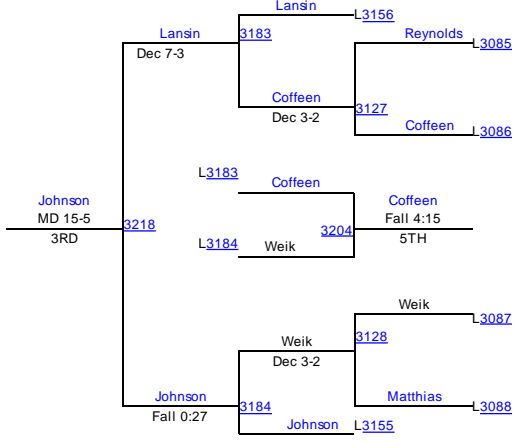

D3-106

D3-113

D3-120

D3-126

D3-132

D3-138

D3-145

D3-152

D3-160

D3-170

D3-182

D3-195

D3-220

D3-285

Warzynski Fall 2:58 1ST