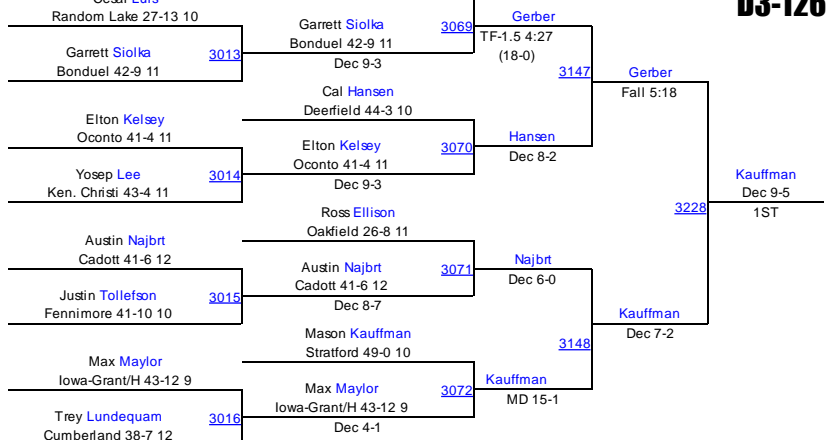

D3-106

D3-113

D3-120

D3-126

D3-132

D3-138

D3-145

D3-152

D3-160

D3-170

D3-182

D3-195

D3-220

D3-285

Warzynski Fall 2:58 1ST