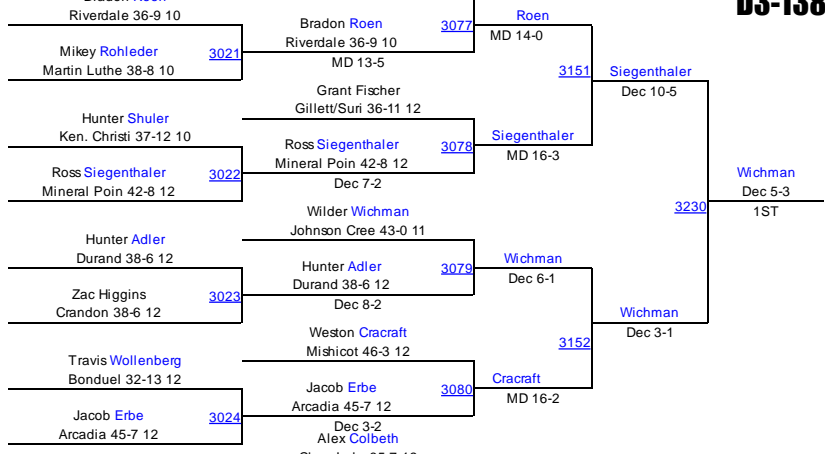

D3-106

D3-113

D3-120

D3-126

D3-132

D3-138

D3-145

D3-152

D3-160

D3-170

D3-182

D3-195

D3-220

D3-285

Warzynski Fall 2:58 1ST