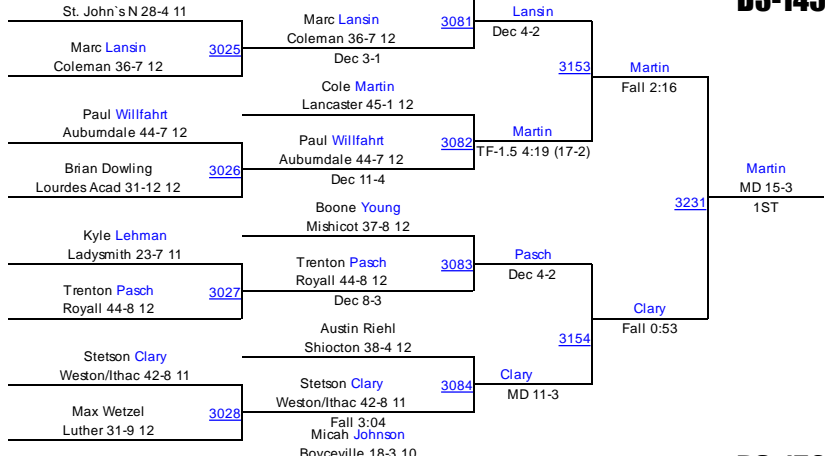

D3-106

D3-113

D3-120

D3-126

D3-132

D3-138

D3-145

D3-152

D3-160

D3-170

D3-182

D3-195

D3-220

D3-285

Warzynski Fall 2:58 1ST