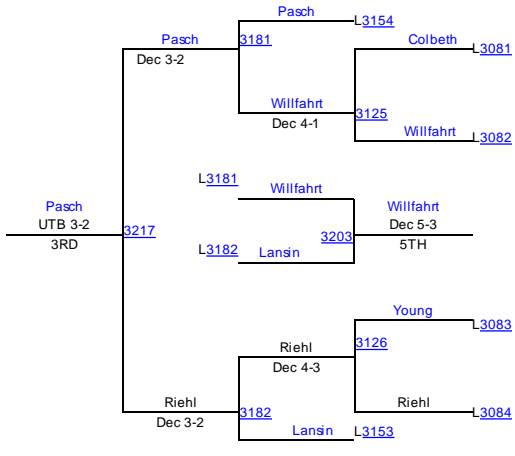

D3-106

D3-113

D3-120

D3-126

D3-132

D3-138

D3-145

D3-152

D3-160

D3-170

D3-182

D3-195

D3-220

D3-285

Warzynski Fall 2:58 1ST