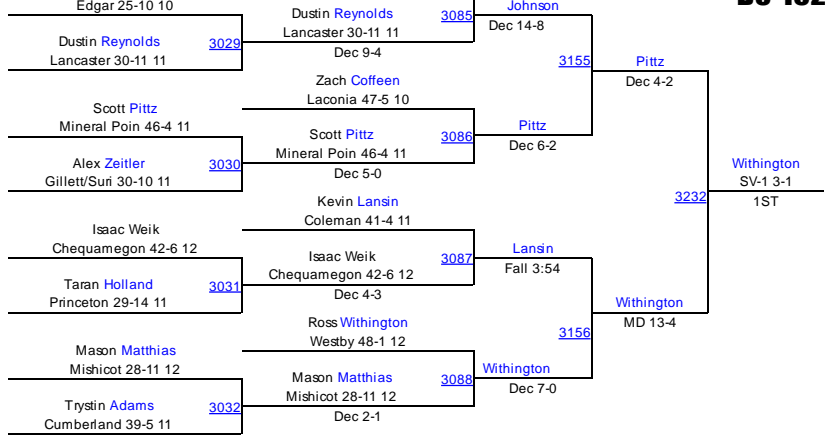

D3-132

D3-138

D3-145

D3-152