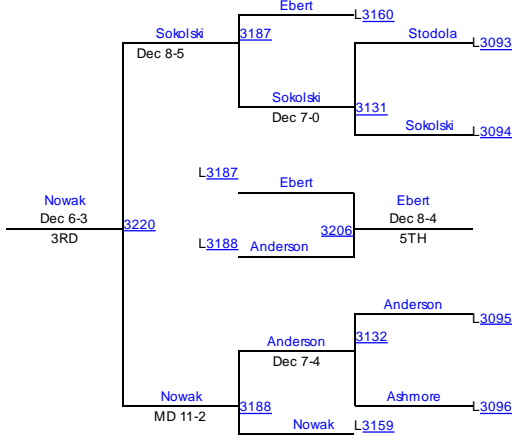

D3-106

D3-113

D3-120

D3-126

D3-132

D3-138

D3-145

D3-152

D3-160

D3-170

D3-182

D3-195

D3-220

D3-285

Warzynski Fall 2:58 1ST