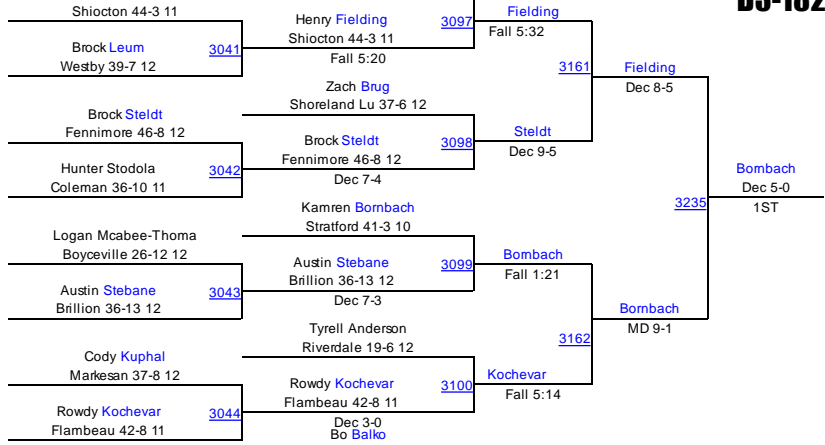

D3-106

D3-113

D3-120

D3-126

D3-132

D3-138

D3-145

D3-152

D3-160

D3-170

D3-182

D3-195

D3-220

D3-285

Warzynski Fall 2:58 1ST