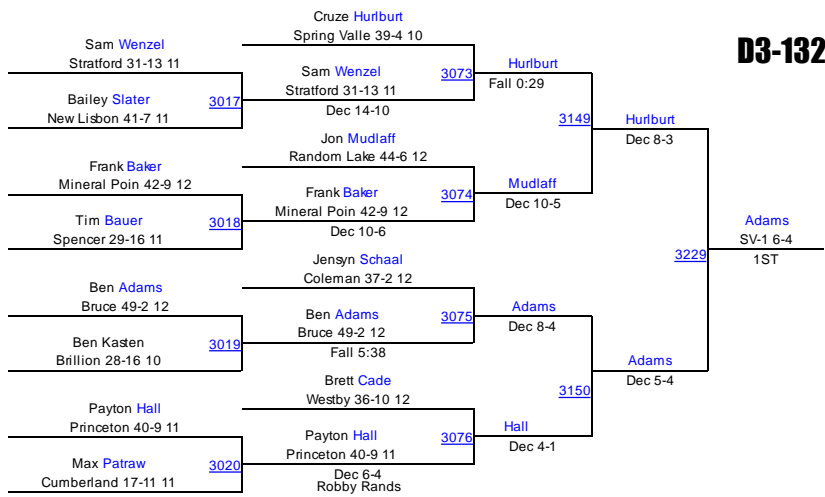

D3-106

D3-113

D3-120

D3-126

D3-132

D3-138

D3-145

D3-152

D3-160

D3-170

D3-182

D3-195

D3-220

D3-285

Warzynski Fall 2:58 1ST