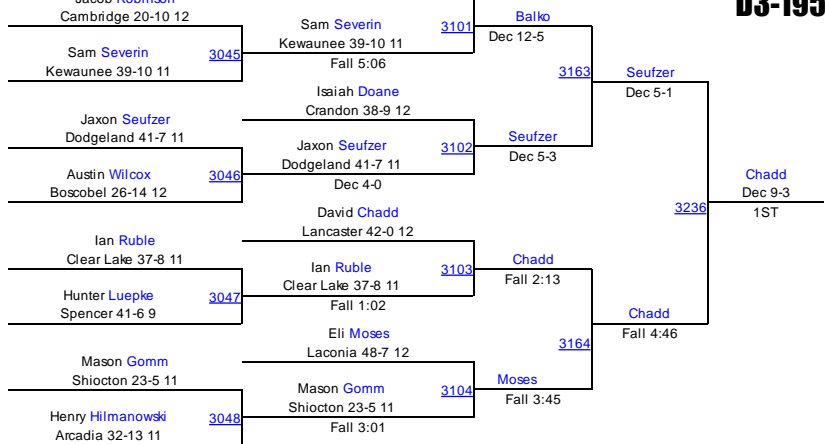

D3-160

D3-170

D3-182

D3-195

D3-220

D3-285

Warzynski Fall 2:58 1ST