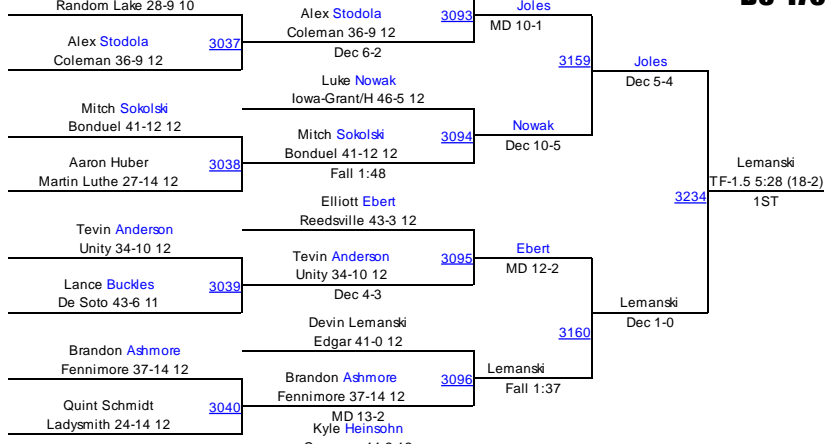

D3-106

D3-113

D3-120

D3-126

D3-132

D3-138

D3-145

D3-152

D3-160

D3-170

D3-182

D3-195

D3-220

D3-285

Warzynski Fall 2:58 1ST