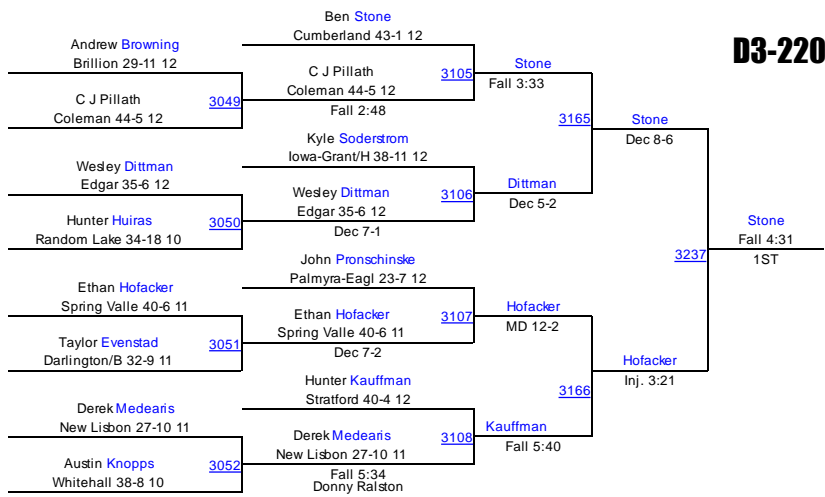

D3-160

D3-170

D3-182

D3-195

D3-220

D3-285

Warzynski Fall 2:58 1ST