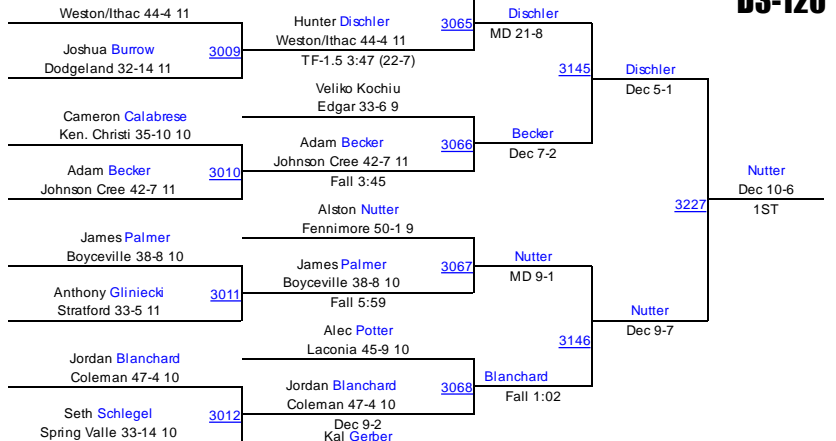

D3-106

D3-113

D3-120

D3-126

D3-132

D3-138

D3-145

D3-152

D3-160

D3-170

D3-182

D3-195

D3-220

D3-285

Warzynski Fall 2:58 1ST