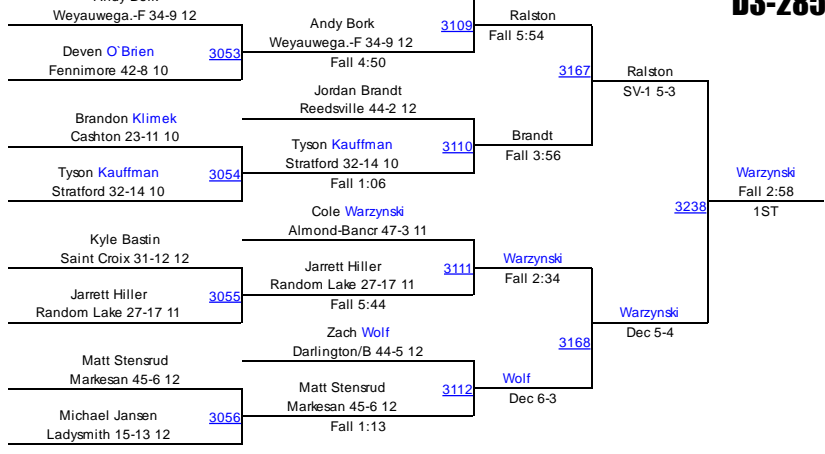

D3-160

D3-170

D3-182

D3-195

D3-220

D3-285

Warzynski Fall 2:58 1ST