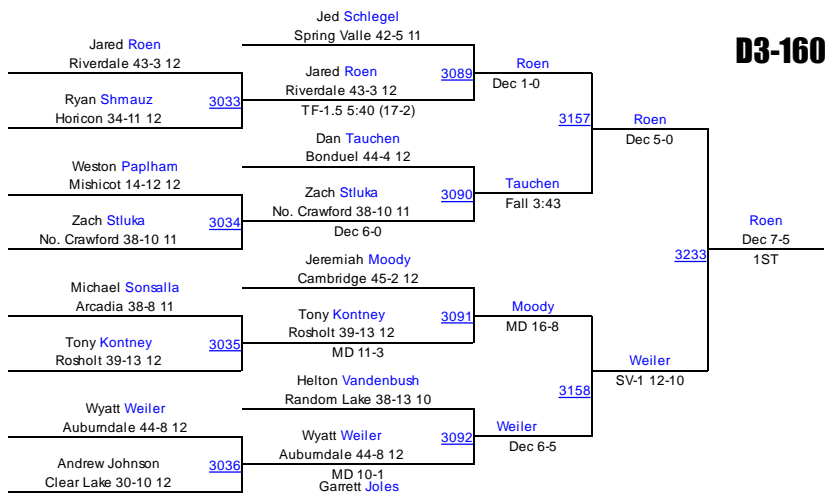

D3-106

D3-113

D3-120

D3-126

D3-132

D3-138

D3-145

D3-152

D3-160

D3-170

D3-182

D3-195

D3-220

D3-285

Warzynski Fall 2:58 1ST