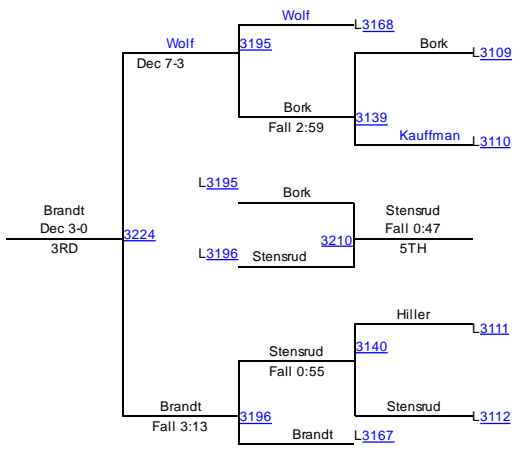

D3-160

D3-170

D3-182

D3-195

D3-220

D3-285

Warzynski Fall 2:58 1ST