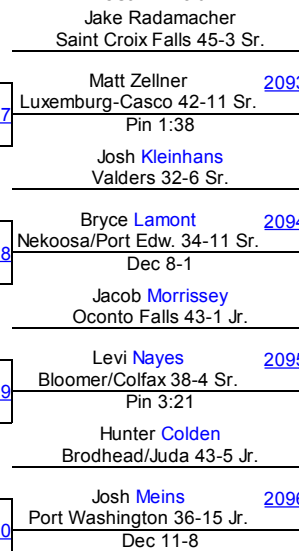

Fri. est. 11:15 a.m.

Friday 7:00 p.m.